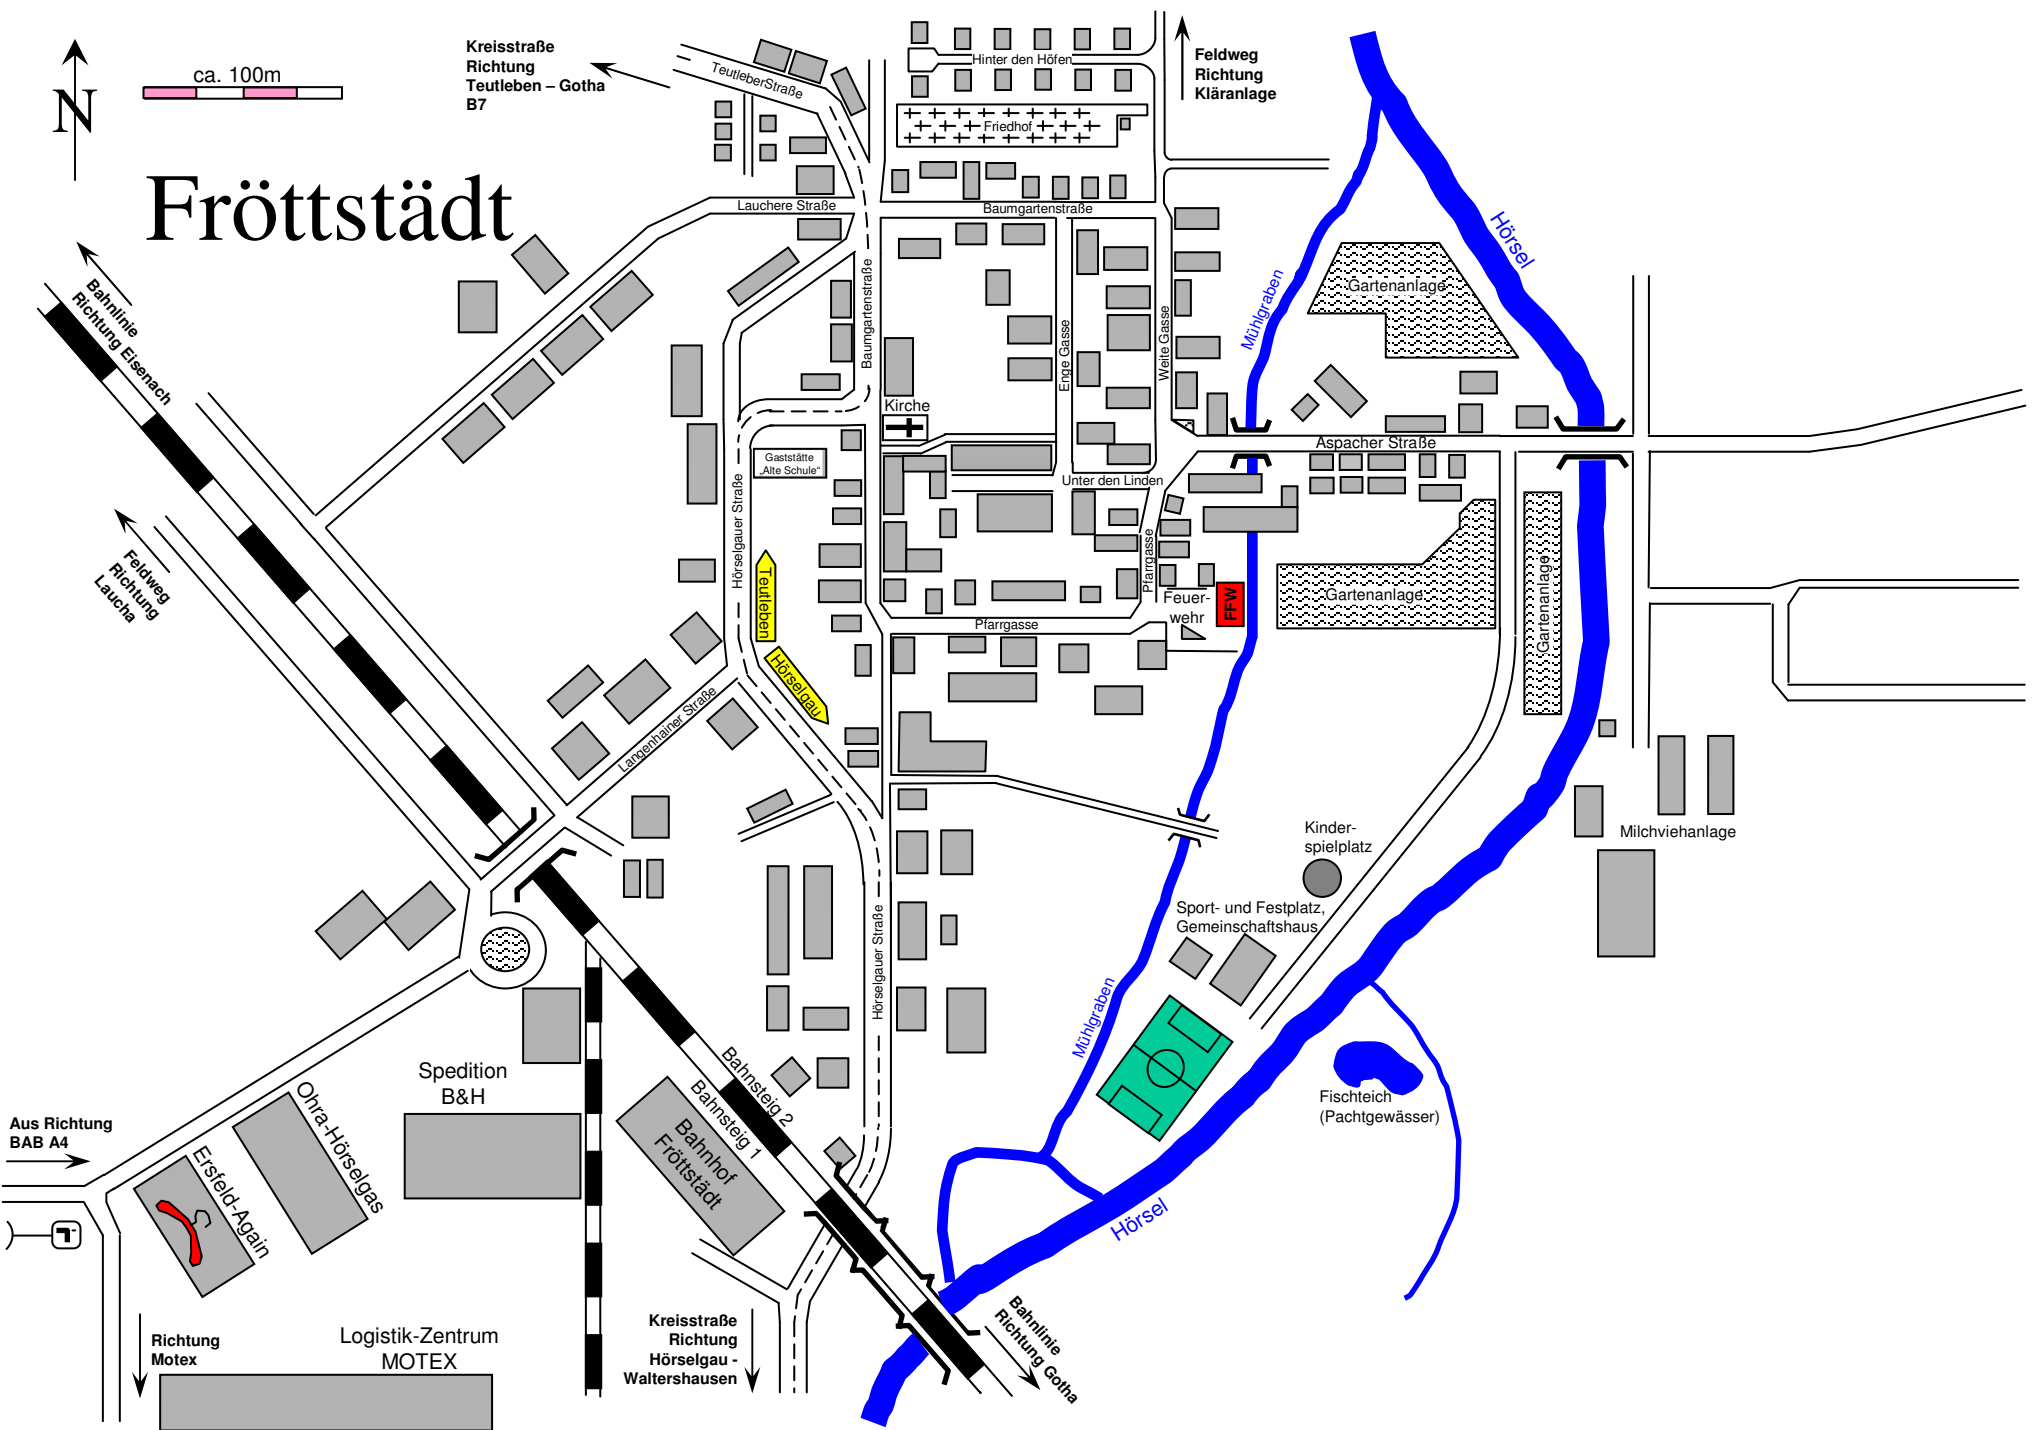

ca. 100m

# Fröttstädt

Kreisstraße  
Richtung  
Teutleben - Gotha  
B7

Feldweg  
Richtung  
Kläranlage

Bahnhine  
Richtung Eisenach

Feldweg  
Richtung Laucha

Aus Richtung  
BAB A4

Kreisstraße  
Richtung  
Hörselgau -  
Waltershausen

Bahnhine  
Richtung  
Gotha

Ersfeld-Again

Richtung  
Motex

Logistik-Zentrum  
MOTEX

Spedition  
B&H

Bahnsteig 1  
Bahnhof  
Fröttstädt

Bahnsteig 2

Hinter den Höfen